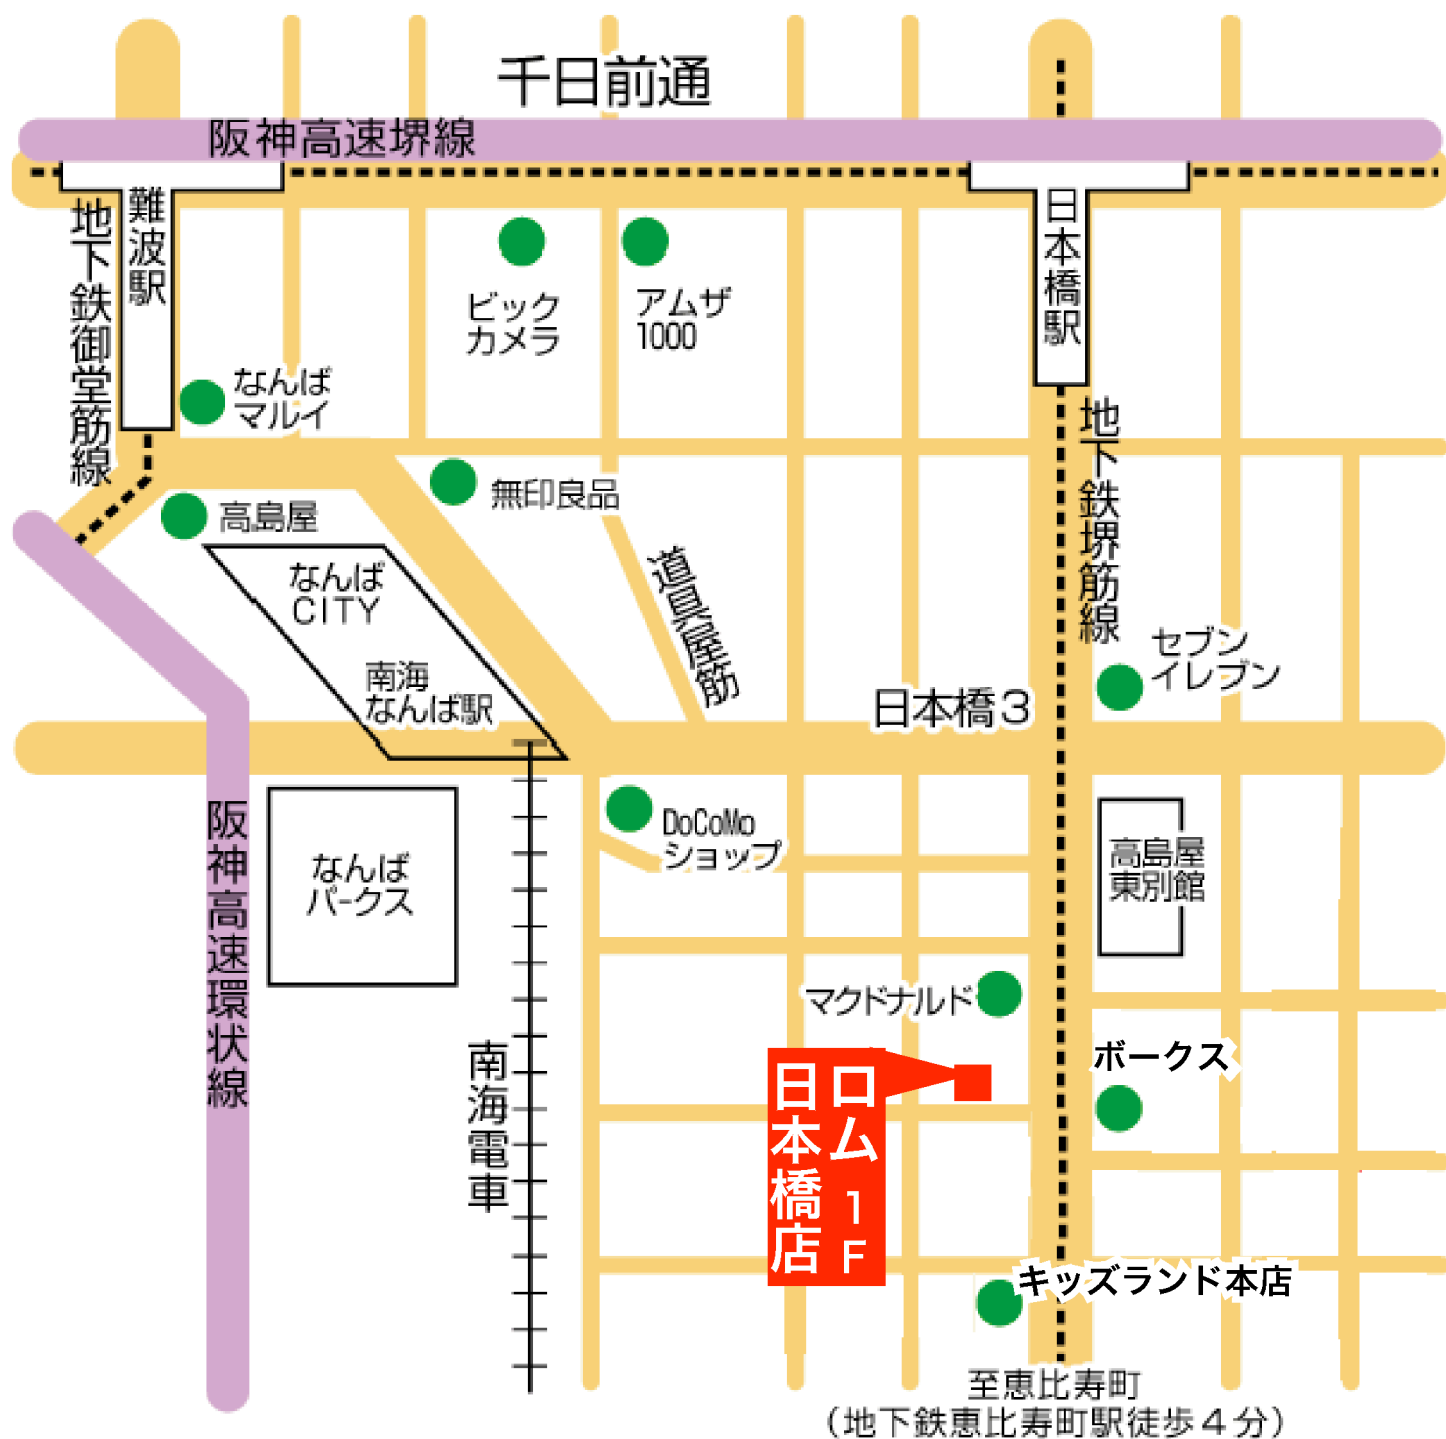

# ロム 日本橋店

TEL.06-6644-6888    ✉ [nanba@romu-romu.com](mailto:nanba@romu-romu.com)

〒556-0005 大阪市浪速区日本橋 4-10-11 1F 定休日 毎火曜 第1・第2水曜

営業時間 平日 16:00~20:00 / 土曜 11:00~20:00 / 日祝 11:00~18:30