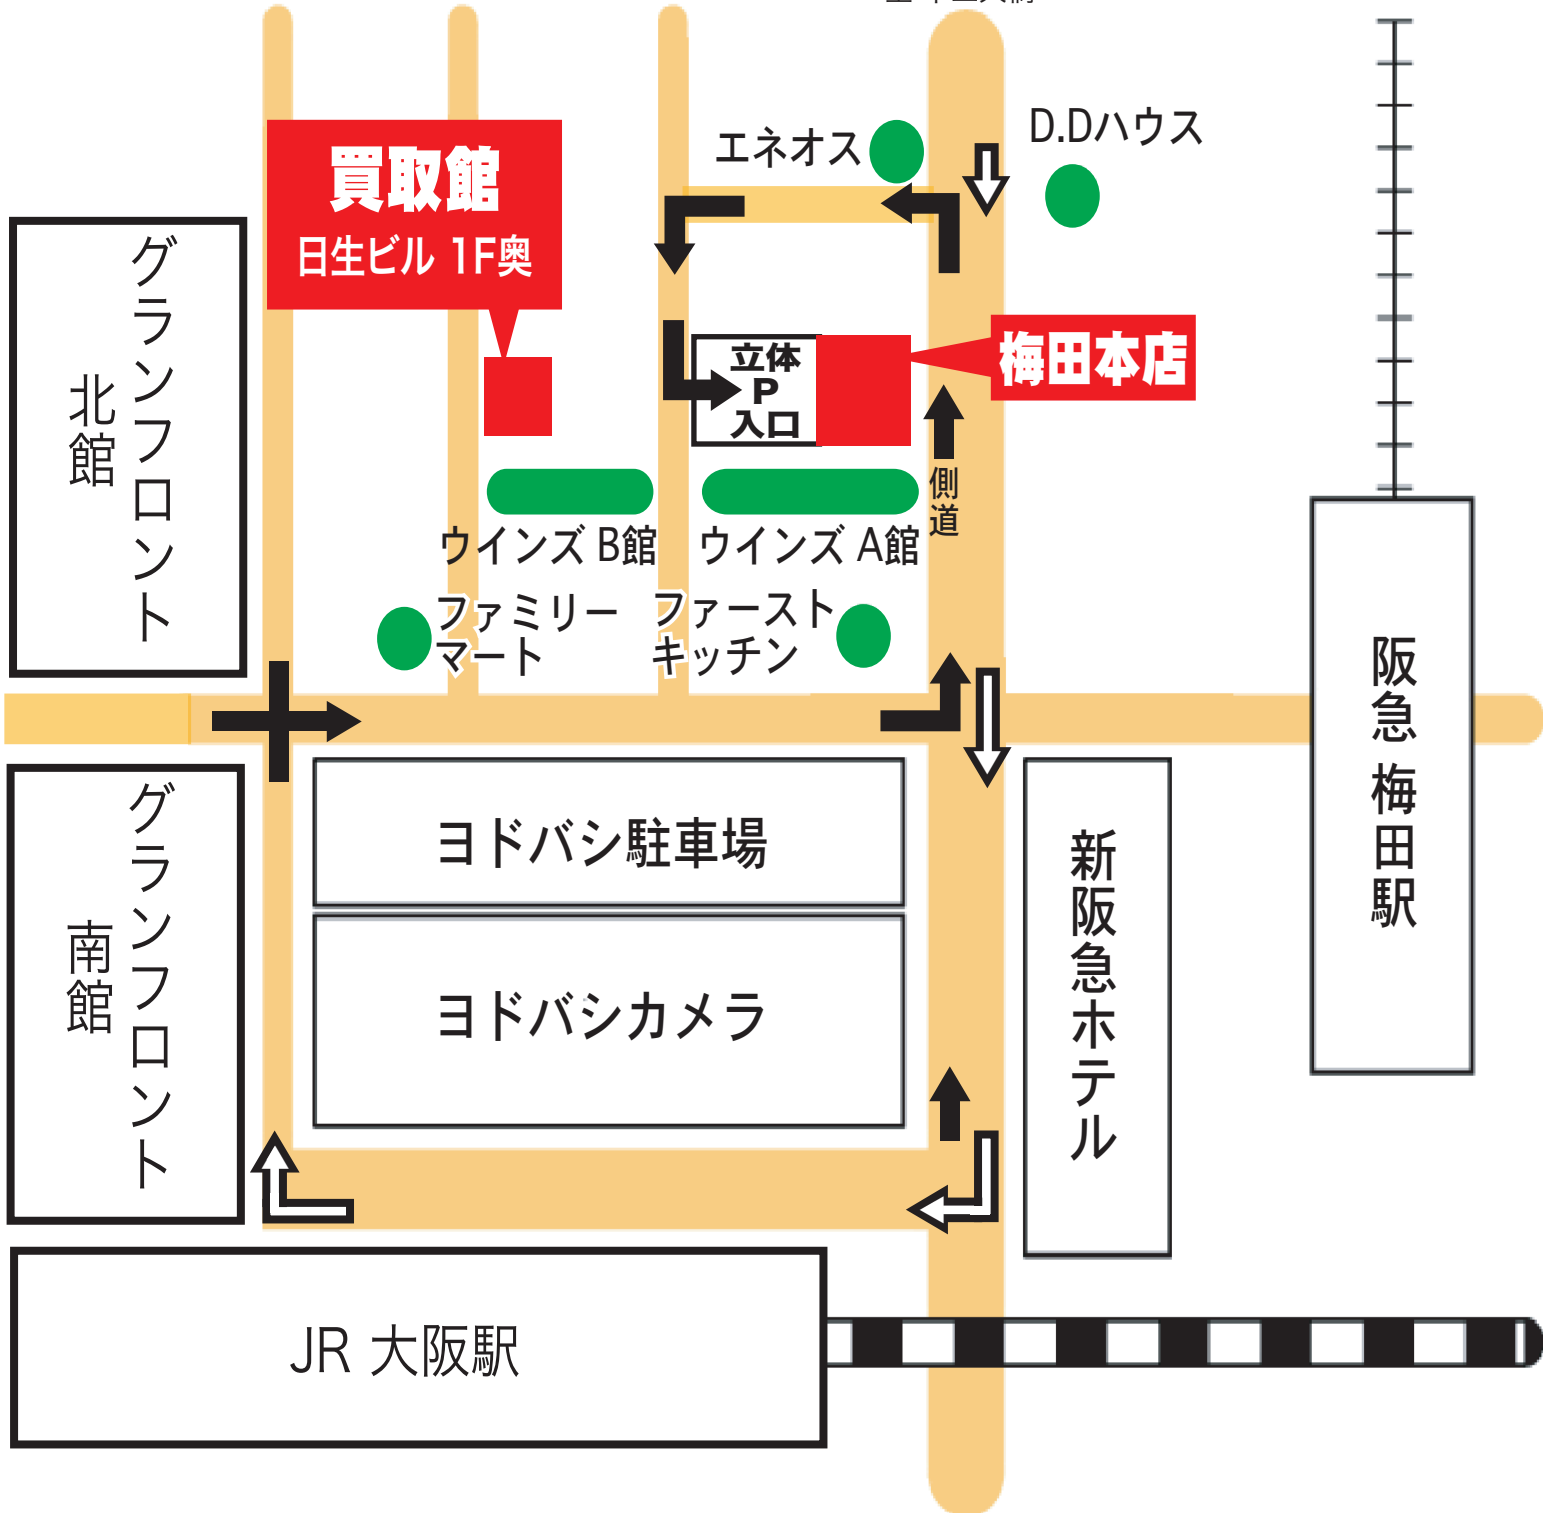

買取館

至 十三大橋

至 淀屋橋

契約駐車場あります

(立体駐車場になりますのでサイズオーバーの場合は係員の指示にお従いください)

5,000円以上のお買い物で1時間サービスのチケットをお渡しいたします。レジにて駐車券をご提示ください。

申しわけございませんが、委託品(レンタルケース品)は対象外です

TEL.06-6377-2700

✉ kaitori@romu-romu.com

営業時間 平日 12:00~20:00 / 土祝 11:00~18:30 定休日 毎日曜 (他全日営業)

〒530-0012 大阪市北区芝田 2-2-13 日生ビル 1F